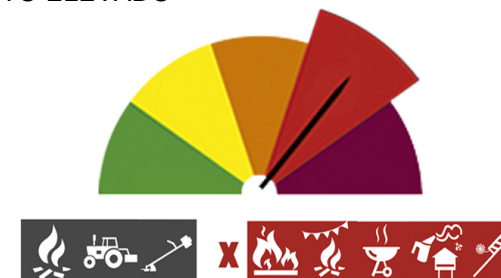

# PERIGO DE INCÊNDIO RURAL

Consulte o Perigo de Incêndio Rural para o seu concelho e planeie as suas atividades agrícolas, florestais e de lazer.

## Concelho: Sines

Hoje - 2 de julho (5ª feira)

ELEVADO

Previsão para amanhã (6ª feira)

ELEVADO

Previsão para depois de amanhã (sábado)

MUITO ELEVADO

Previsão para 5 de julho (domingo)

MUITO ELEVADO

Previsão para 6 de julho (2ª feira)

MUITO ELEVADO

- |                          |                                     |                      |
|--------------------------|-------------------------------------|----------------------|
| Queima de amontoados     | Queimada extensiva                  |                      |
| Grelhador ou fogareiro   | Foguetes e balões com mecha acesa   |                      |
| Maquinaria e equipamento | Fumigação ou desinfestação com fogo |                      |
| Máquinas florestais      | Fogueira para recreio               |                      |
| Proibido                 | Permitido                           | Consultar Restrições |