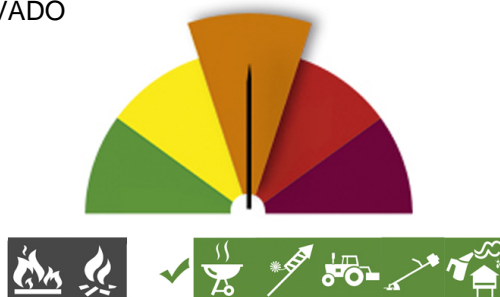

# PERIGO DE INCÊNDIO RURAL

Consulte o Perigo de Incêndio Rural para o seu concelho e planeie as suas atividades agrícolas, florestais e de lazer.

## Concelho: Sines

Hoje - 2 de julho (5ª feira)

ELEVADO

Previsão para amanhã (6ª feira)

ELEVADO

Previsão para depois de amanhã (sábado)

MUITO ELEVADO

Previsão para 5 de julho (domingo)

MUITO ELEVADO

Previsão para 6 de julho (2ª feira)

MUITO ELEVADO

- |                          |                                     |                      |
|--------------------------|-------------------------------------|----------------------|
| Queima de amontoados     | Queimada extensiva                  |                      |
| Grelhador ou fogareiro   | Foguetes e balões com mecha acesa   |                      |
| Maquinaria e equipamento | Fumigação ou desinfestação com fogo |                      |
| Máquinas florestais      | Fogueira para recreio               |                      |
| Proibido                 | Permitido                           | Consultar Restrições |