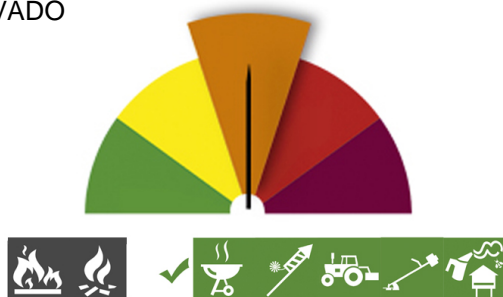

# PERIGO DE INCÊNDIO RURAL

Consulte o Perigo de Incêndio Rural para o seu concelho e planeie as suas atividades agrícolas, florestais e de lazer.

## Concelho: Sines

Hoje - 2 de julho (5ª feira)

ELEVADO

Previsão para amanhã (6ª feira)

ELEVADO

Previsão para depois de amanhã (sábado)

MUITO ELEVADO

Previsão para 5 de julho (domingo)