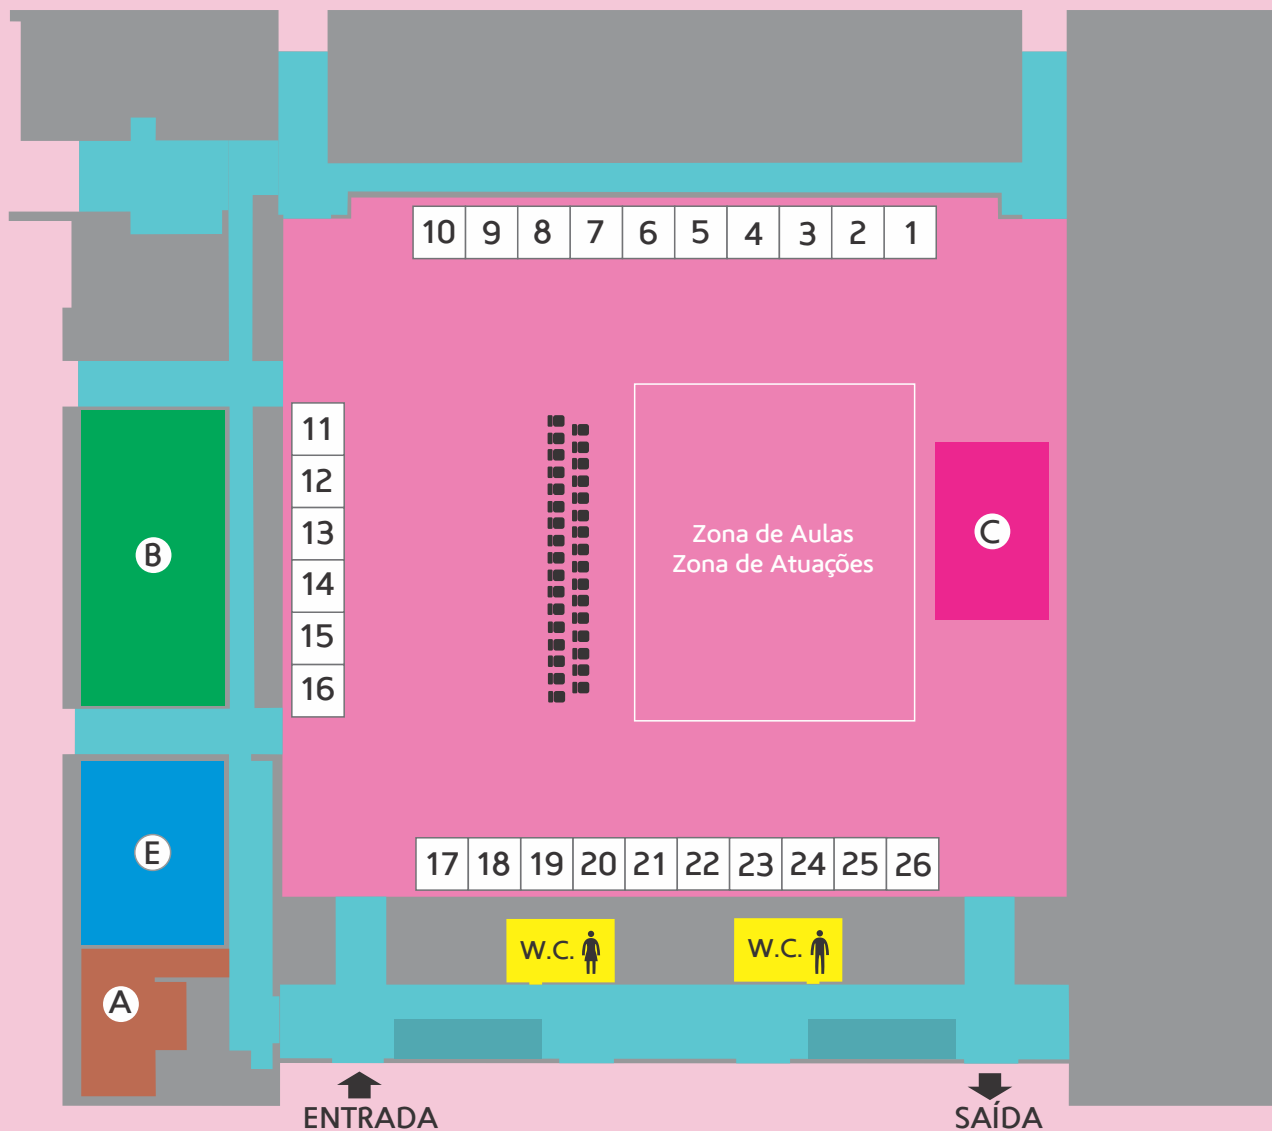

## PAVILHÃO MULTIUSOS

### LEGENDA:

- A - Cafeteria
- B - Ginásio 2
- C - Palco
- D - Exterior
- E - Ginásio Musculação

- 1 - Hóquei Clube Vasco da Gama
- 2 - Joana Beja Makeup
- 3 - Missão Coragem
- 4 - Forever
- 5 - Os Independentes F. A.
- 6 - BBG - Be Blue@Green
- 7 - Fitness Factory
- 8 - D'R Care – Daniela Sobral e Rita Castela
- 9 - AP Sines - Costa Alentejana
- 10 - Clube Miúdos Felizes: Histórias para Crescer Saudável
- 11 - Unidade Local de Saúde do Litoral Alentejano
- 12 - Diogo Filipe Academy
- 13 - FIAMMA
- 14 - A Magia dos Óleos Essenciais
- 15 - Di Portes Concept
- 16 - Porto Covo Com Vida
- 17 - Ginásio Clube de Sines
- 18 - Sines Sea View Hotel | Seelyte SPA
- 19 - Pratk Fitness
- 20 - Ervanária Cantinho Natural
- 21 - Bimby Vorwerk Portugal
- 22 - Fiscal Sines
- 23 - Station CrossFit Sines
- 24 - D' Balance - Centro Terapêutico
- 25 - Legacy Team
- 26 - Estética Espaço Vida

D	Basquetebol Zone	Radiomodelismo
	Voleibol Zone	Aula Treino Funcional Outdoor
	Orientação	Zimbora Patinar

Desenho esquemático S/Escala