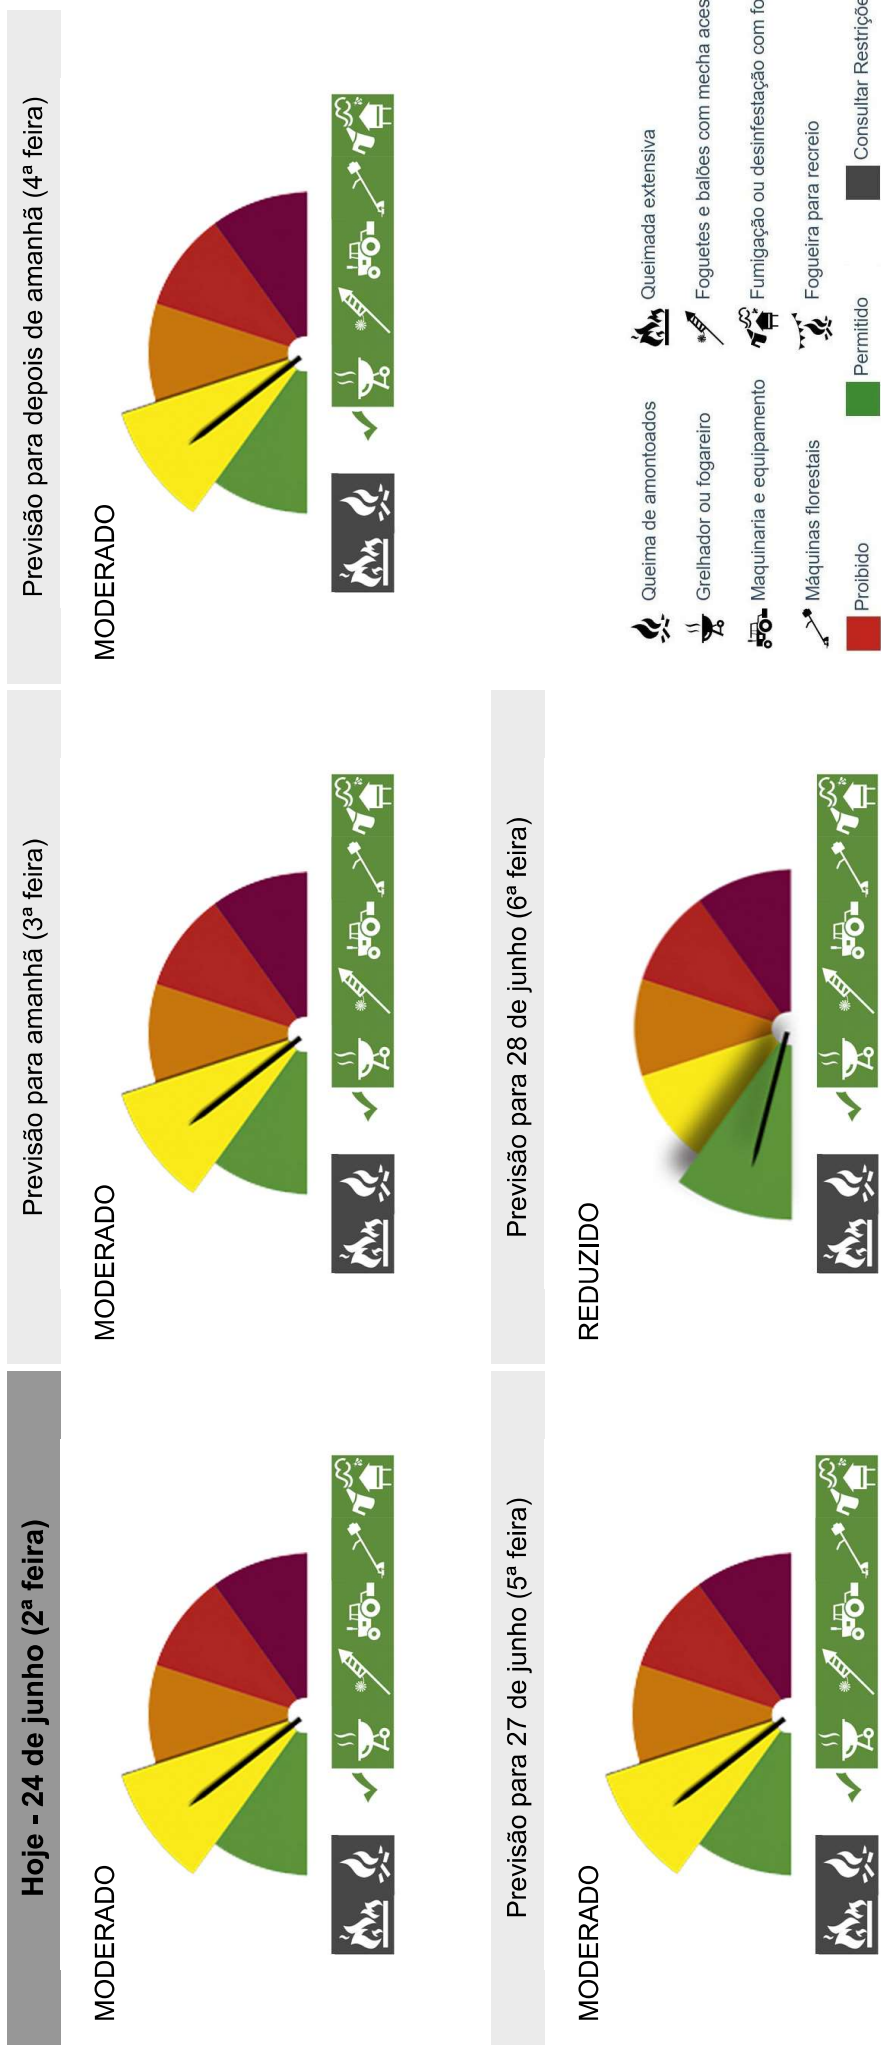

PERIGO DE INCÊNDIO RURAL

Consulte o Perigo de Incêndio Rural para o seu concelho e planeie as suas atividades agrícolas, florestais e de lazer.

Concelho: Sines

Saiba mais sobre as condicionantes às atividades em: https://fogos.icnf.pt/SGIF2010/InformacaoPublicaDados/Condicionantes_PerigoIncendiosRural.pdf

Nos dias com perigo de incêndio muito elevado ou máximo é proibido fumar nos espaços rurais.