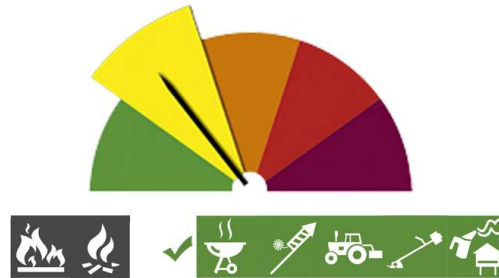

PERIGO DE INCÊNDIO RURAL

Consulte o Perigo de Incêndio Rural para o seu concelho e planeie as suas atividades agrícolas, florestais e de lazer.

Concelho: Sines

Hoje - 21 de junho (6ª feira)

MODERADO

Previsão para amanhã (sábado)

MODERADO

Previsão para depois de amanhã (domingo)

MODERADO

Previsão para 24 de junho (2ª feira)

MODERADO

Previsão para 25 de junho (3ª feira)

MODERADO

- | | | |
|--------------------------|-------------------------------------|----------------------|
| Queima de amontoados | Queimada extensiva | |
| Grelhador ou fogareiro | Foguetes e balões com mecha acesa | |
| Maquinaria e equipamento | Fumigação ou desinfestação com fogo | |
| Máquinas florestais | Fogueira para recreio | |
| Proibido | Permitido | Consultar Restrições |

Saiba mais sobre as condicionantes às atividades em: https://fogos.icnf.pt/SGIF2010/InformacaoPublicaDados/Condicionantes_PerigoIncendiosRural.pdf

Proteja as portas e as janelas de vidro da sua casa com persianas ou portadas. Use vidros duplos e temperados e priorize as janelas de correr.