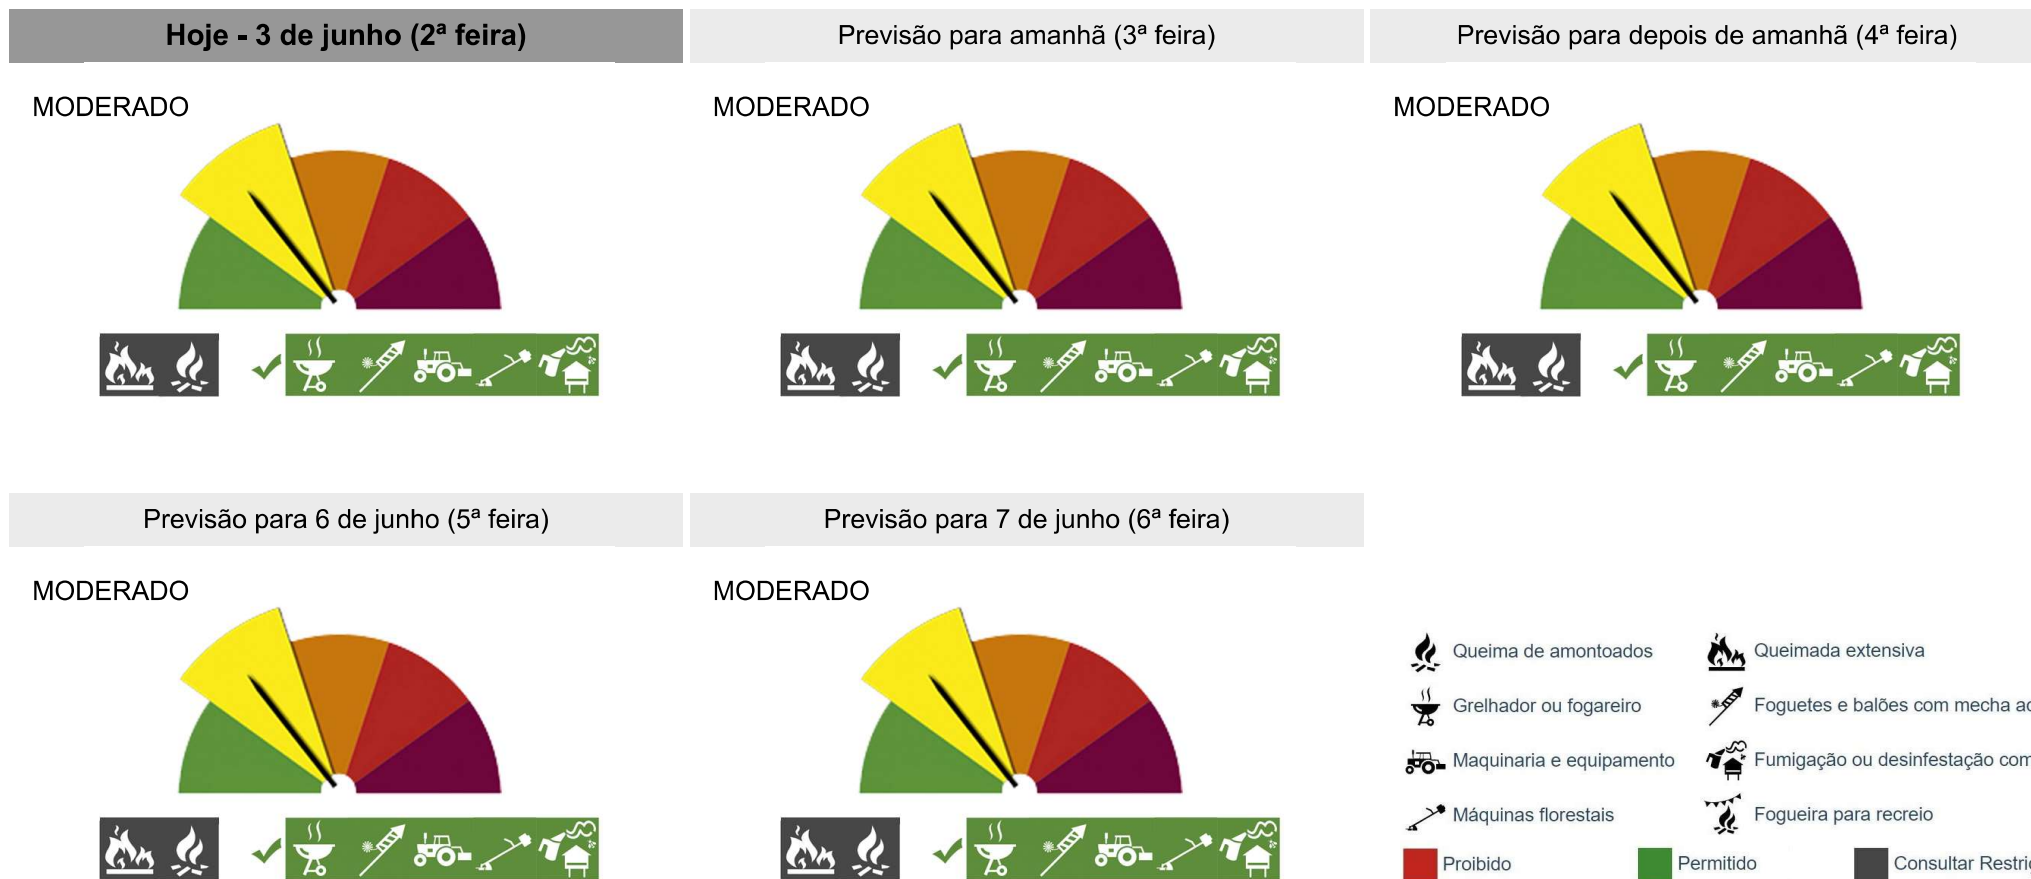

PERIGO DE INCÊNDIO RURAL

Consulte o Perigo de Incêndio Rural para o seu concelho e planeie as suas atividades agrícolas, florestais e de lazer.

Concelho: Sines

Saiba mais sobre as condicionantes às atividades em: https://fogos.icnf.pt/SGIF2010/InformacaoPublicaDados/Condicionantes_PerigoIncendiosRural.pdf

Após a passagem do incêndio verifique se não existem pequenos focos de incêndio ou fumo junto às portas, janelas, telhados, chaminés e algerozes.