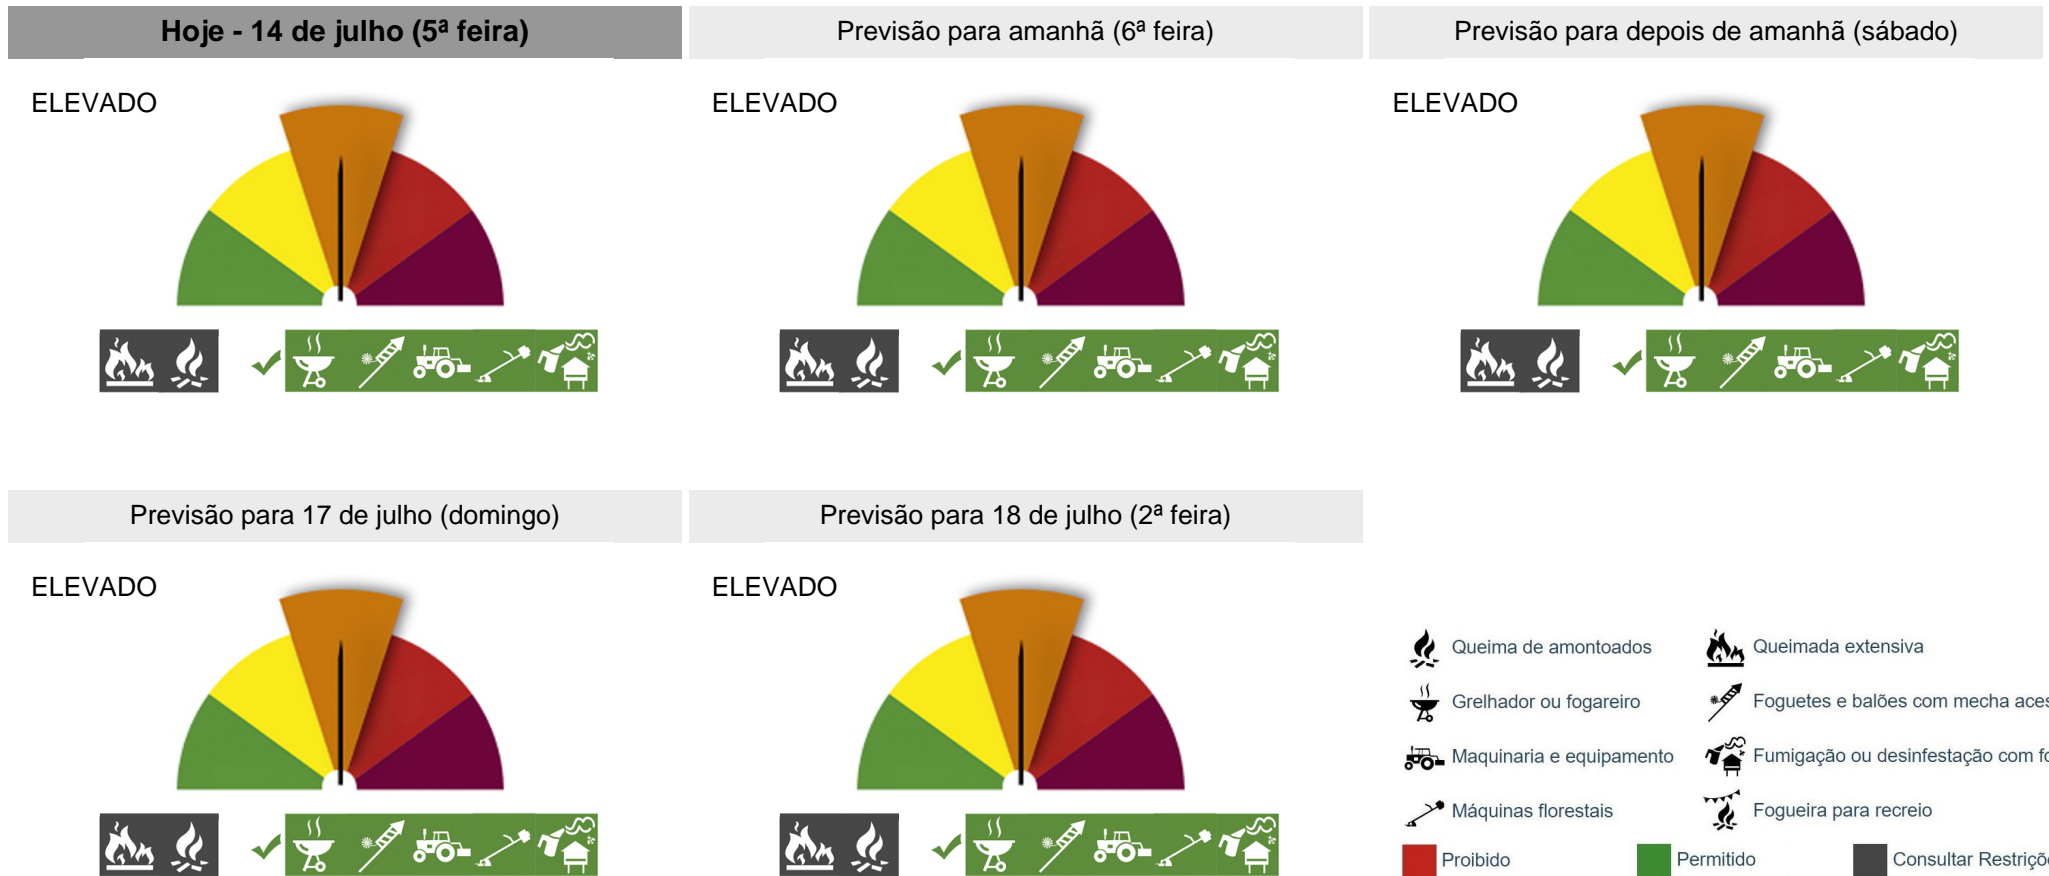

PERIGO DE INCÊNDIO RURAL

Consulte o Perigo de Incêndio Rural para o seu concelho e planeie as suas atividades agrícolas, florestais e de lazer.

Concelho: Sines

Saiba mais sobre as condicionantes às atividades em: https://fogos.icnf.pt/SGIF2010/InformacaoPublicaDados/Condicionantes_PerigoIncendiosRural.pdf

Em caso de incêndio florestal respeite os cortes de trânsito.