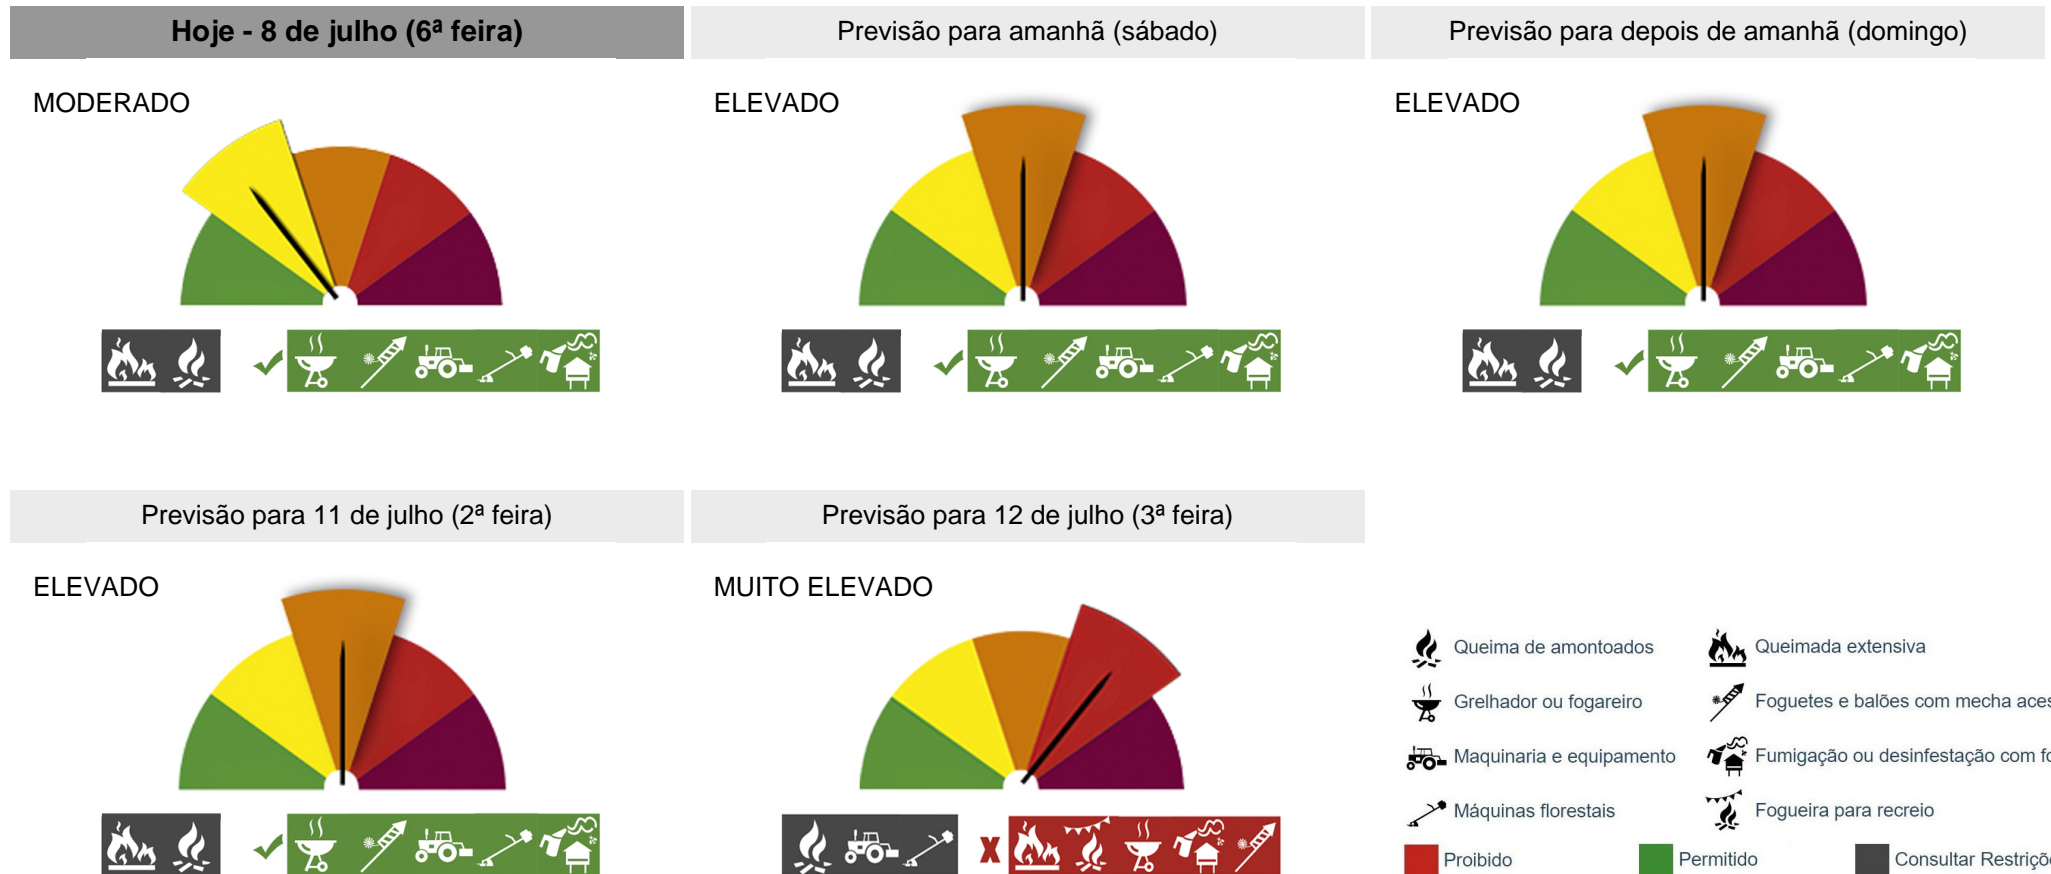

# PERIGO DE INCÊNDIO RURAL

Consulte o Perigo de Incêndio Rural para o seu concelho e planeie as suas atividades agrícolas, florestais e de lazer.

## Concelho: Sines

Saiba mais sobre as condicionantes às atividades em: [https://fogos.icnf.pt/SGIF2010/InformacaoPublicaDados/Condicionantes\\_PerigoIncendiosRural.pdf](https://fogos.icnf.pt/SGIF2010/InformacaoPublicaDados/Condicionantes_PerigoIncendiosRural.pdf)