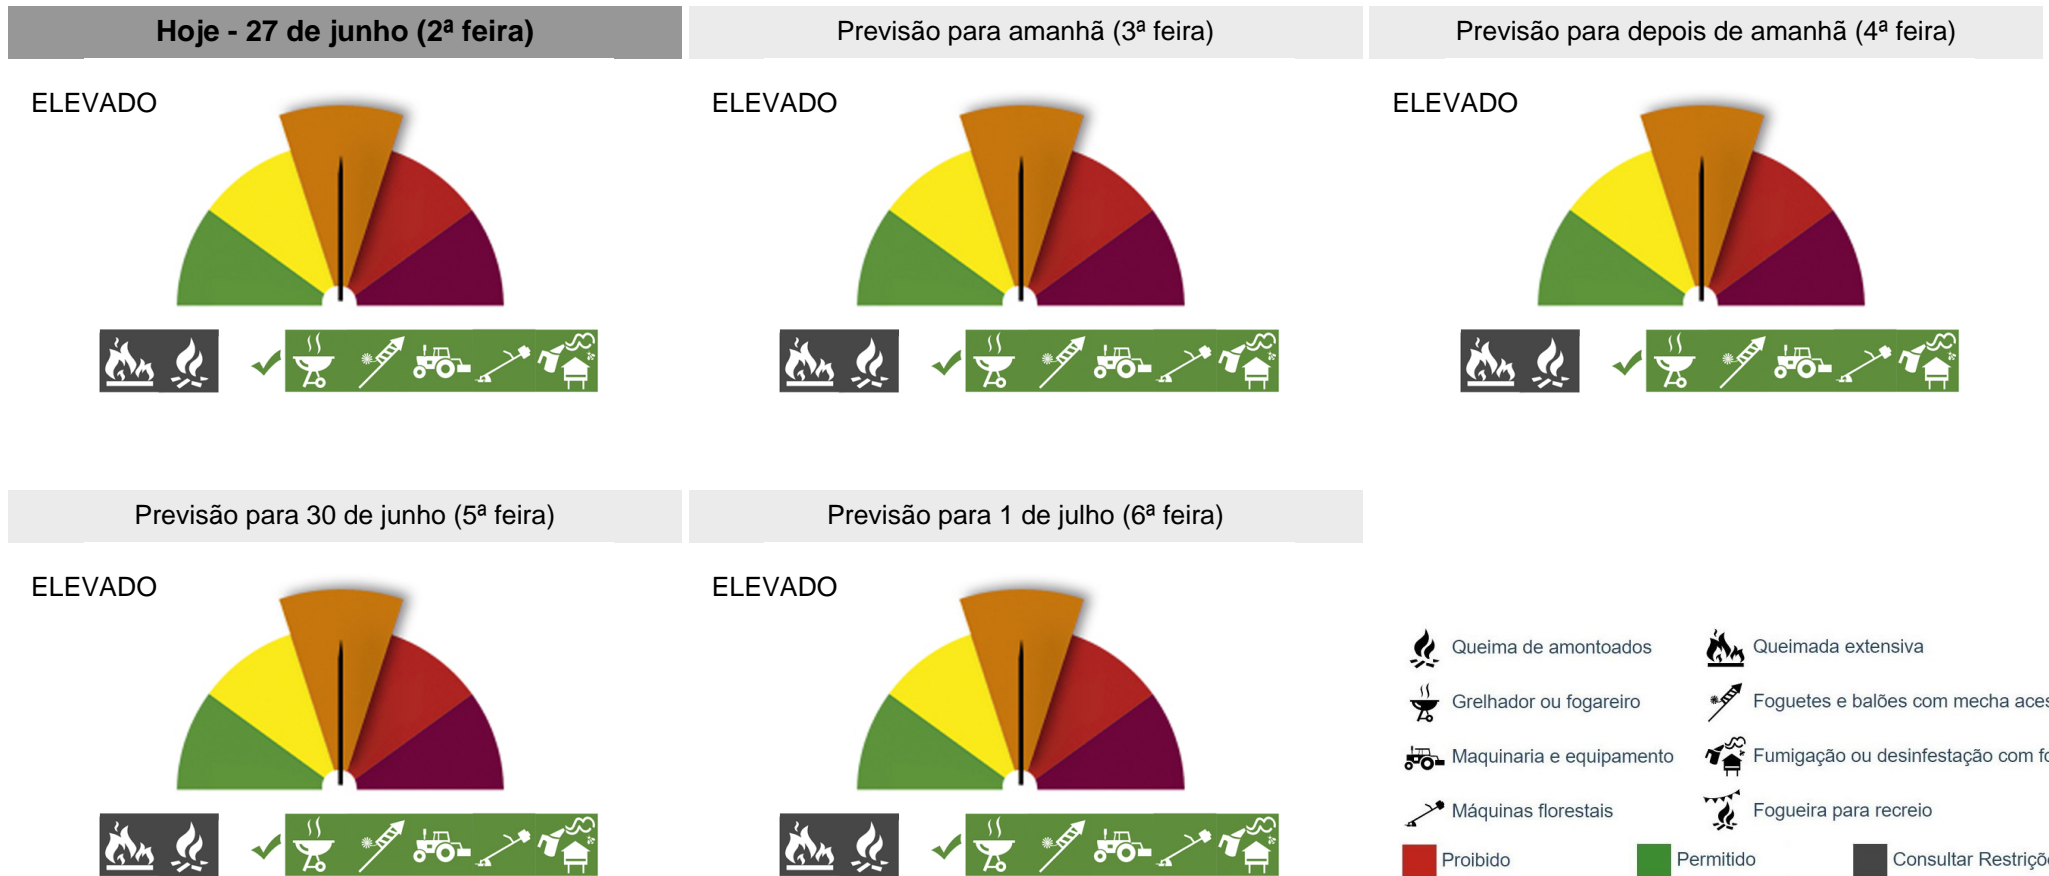

PERIGO DE INCÊNDIO RURAL

Consulte o Perigo de Incêndio Rural para o seu concelho e planeie as suas atividades agrícolas, florestais e de lazer.

Concelho: Sines

Saiba mais sobre as condicionantes às atividades em: https://fogos.icnf.pt/SGIF2010/InformacaoPublicaDados/Condicionantes_PerigoIncendiosRural.pdf

Em caso de incêndio feche todas as portas de casa para o exterior e das divisões interiores, bem como todas janelas e grelhas de ventilação.