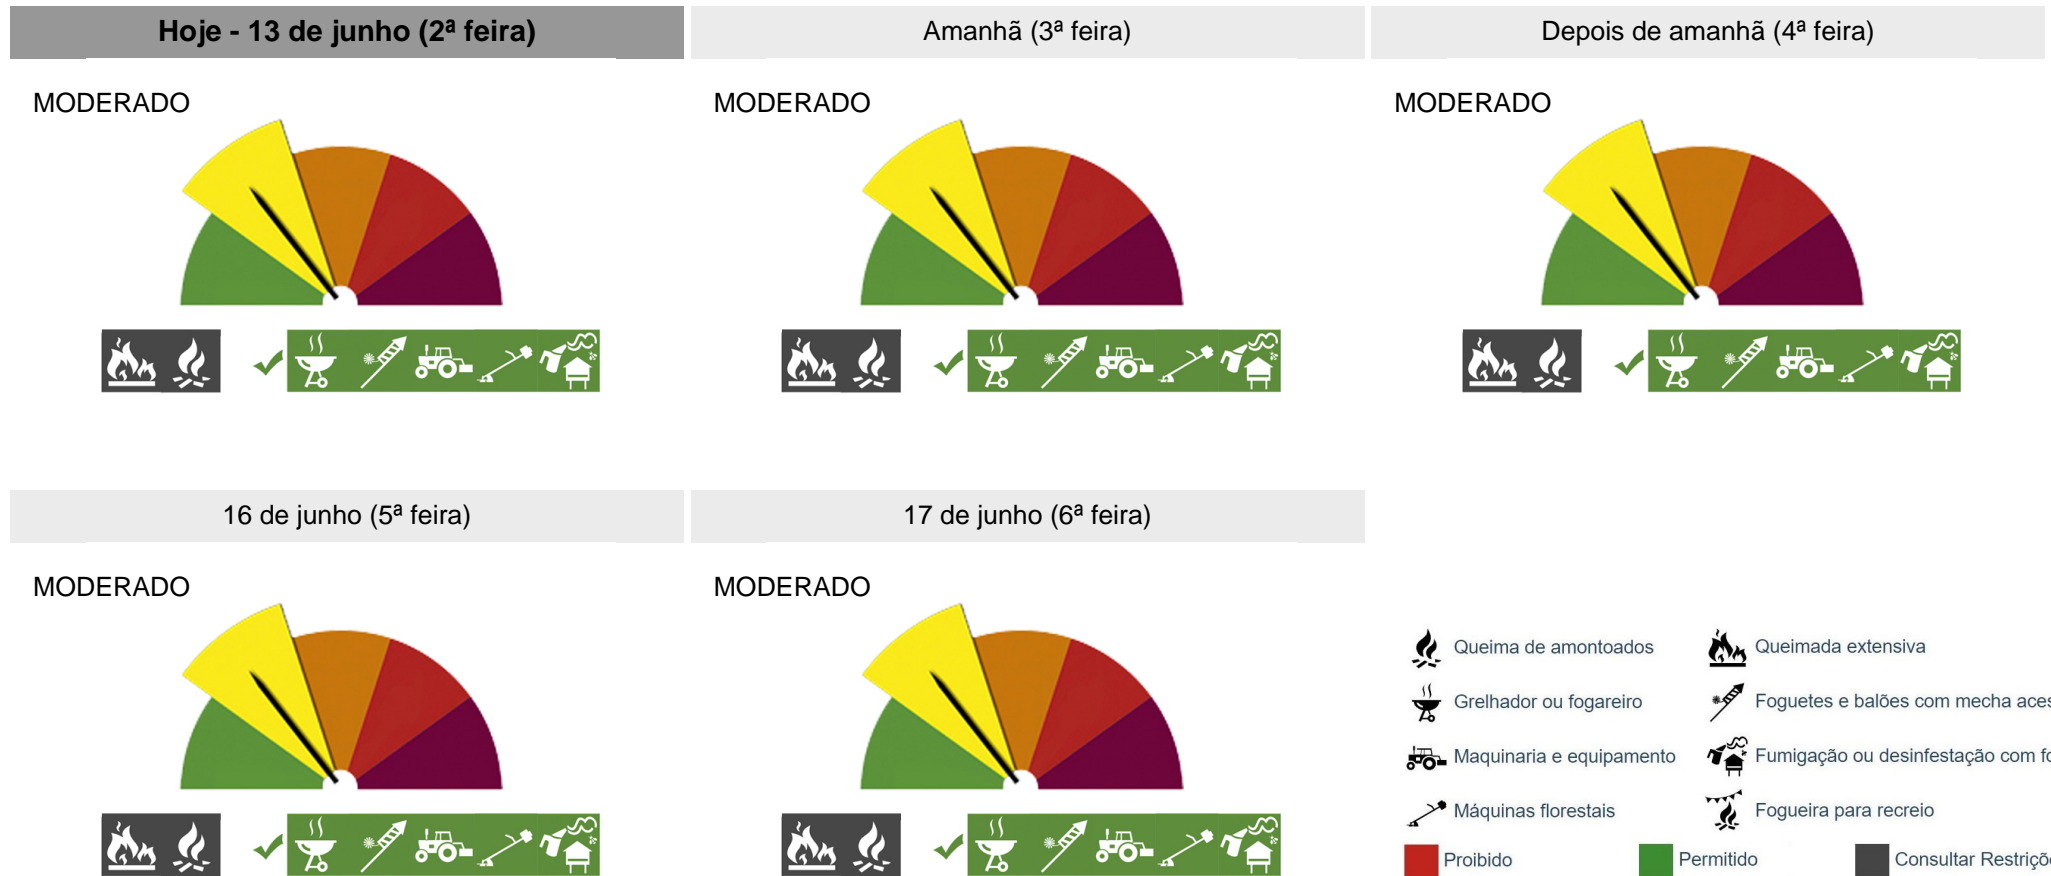

PERIGO DE INCÊNDIO RURAL

Consulte o Perigo de Incêndio Rural para o seu concelho e planeie as suas atividades agrícolas, florestais e de lazer.

Concelho: Sines

Saiba mais sobre as condicionantes às atividades em: https://fogos.icnf.pt/SGIF2010/InformacaoPublicaDados/Condicionantes_PerigoIncendiosRural.pdf

Consulte o perigo de incêndio rural em www.icnf.pt, www.ipma.pt ou no Serviço Municipal de Proteção Civil.