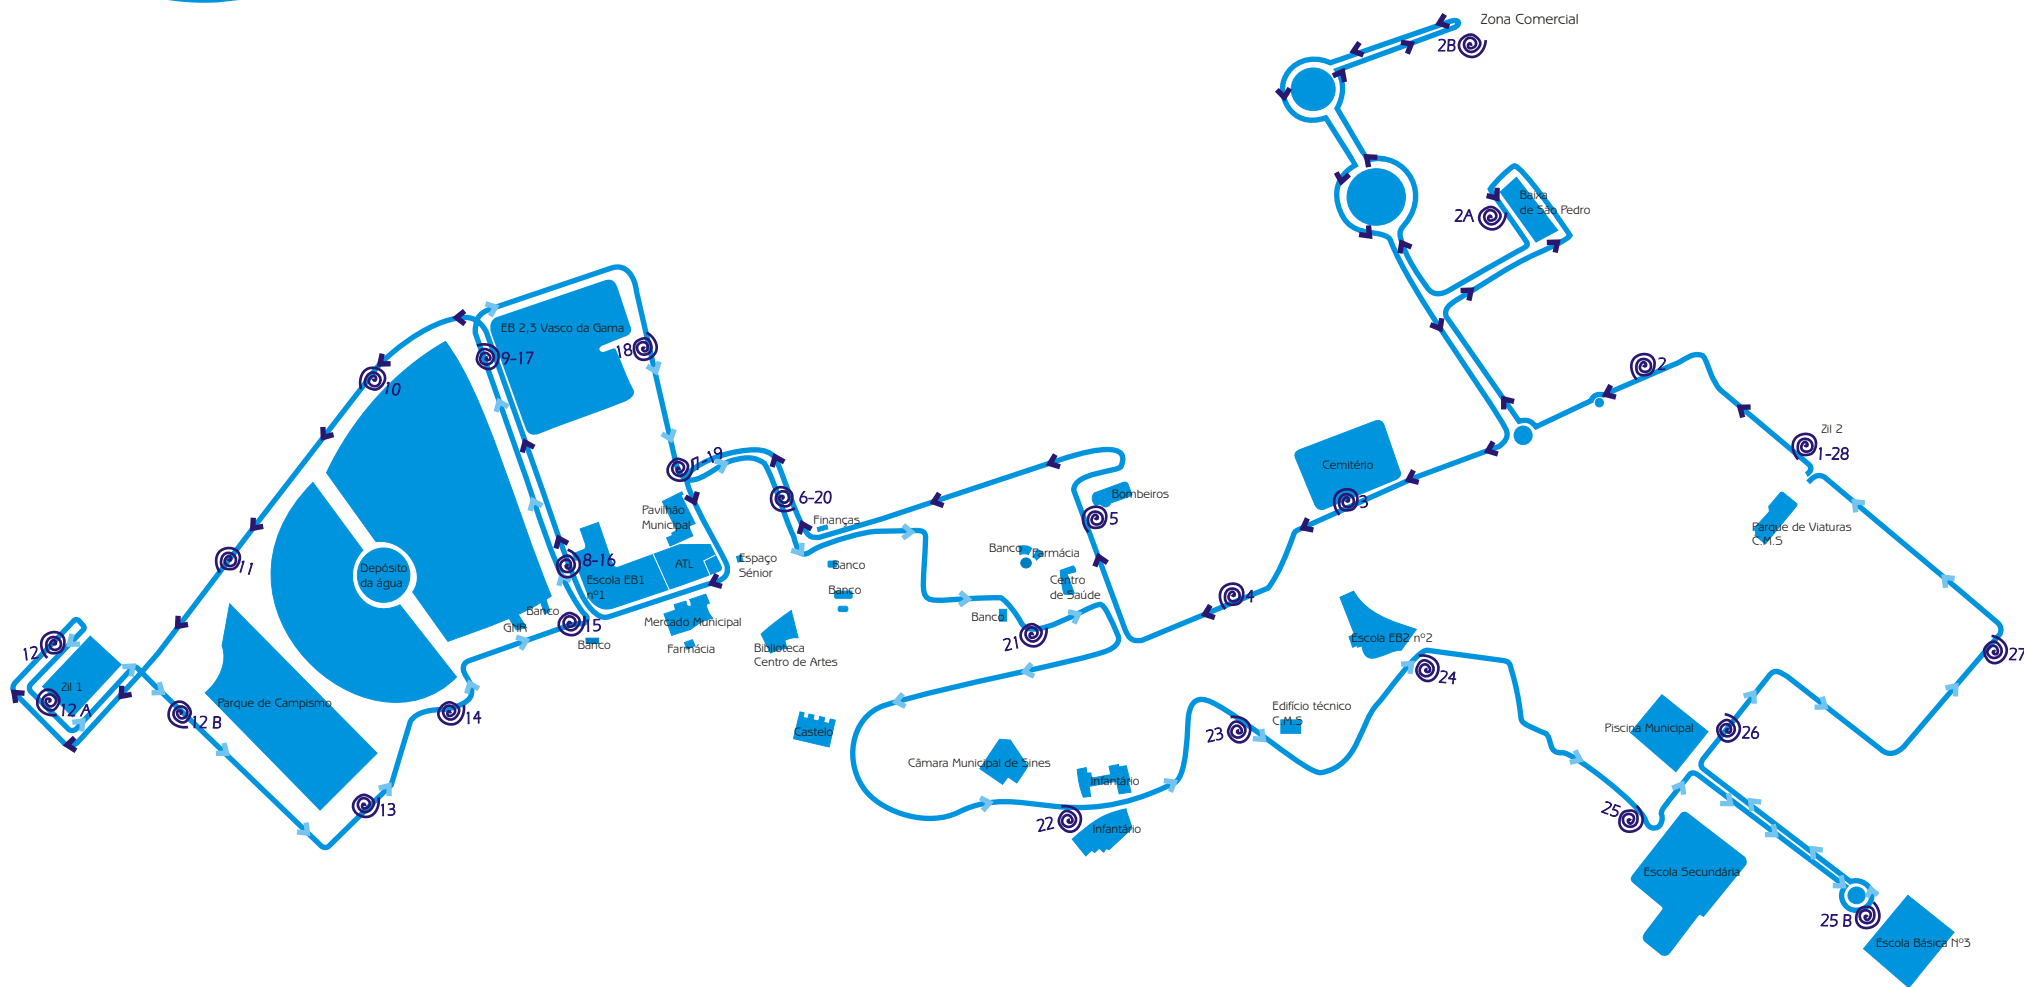

Transportes Urbanos

Município de Sines

HORÁRIO DE INVERNO

De 15 de Setembro a 30 de Junho

HORÁRIO COMPLETO DE SEGUNDA A SEXTA DAS 7H00 ÀS 20H00

1-Zil2, Rua Principal	07.15	08.15	09.15	10.15	11.15	12.15	13.15	14.15	15.15	16.15	17.15	18.15	19.15
2-Estrada da Afeiteira	07.16	08.16	09.16	10.16	11.16	12.16	13.16	14.16	15.16	16.16	17.16	18.16	19.16
2 A - Baixa de São Pedro	07.17	08.17	09.17	10.17	11.17	12.17	13.17	14.17	15.17	16.17	17.17	18.17	19.17
2 B - Zona Comercial	—	—	09.18	10.18	11.18	12.18	13.18	14.18	15.18	16.18	17.18	18.18	19.18
3-Rua Maria Lamas	07.24	08.24	09.24	10.24	11.24	12.24	13.24	14.24	15.24	16.24	17.24	18.24	19.24
4-Rua Maria Lamas	07.25	08.25	09.25	10.25	11.25	12.25	13.25	14.25	15.25	16.25	17.25	18.25	19.25
5-Rua Júlio Gomes da Silva	07.27	08.27	09.27	10.27	11.27	12.27	13.27	14.27	15.27	16.27	17.27	18.27	19.27
6-Rua das Percebeiras	07.30	08.30	09.30	10.30	11.30	12.30	13.30	14.30	15.30	16.30	17.30	18.30	19.30
7-Rua Ary dos Santos	07.31	08.31	09.31	10.31	11.31	12.31	13.31	14.31	15.31	16.31	17.31	18.31	19.31
8-Rua da Reforma Agrária	07.33	08.33	09.33	10.33	11.33	12.33	13.33	14.33	15.33	16.33	17.33	18.33	19.33
9-Rua da Reforma Agrária	07.35	08.35	09.35	10.35	11.35	12.35	13.35	14.35	15.35	16.35	17.35	18.35	19.35
10-Rua da Floresta (Bº Marítimo)	07.36	08.36	09.36	10.36	11.36	12.36	13.36	14.36	15.36	16.36	17.36	18.36	19.36
11-Rua da Floresta (Rua do Farol)	07.37	08.37	09.37	10.37	11.37	12.37	13.37	14.37	15.37	16.37	17.37	18.37	19.37
12-Bº Amilcar Cabral	07.39	08.39	09.39	10.39	11.39	12.39	13.39	14.39	15.39	16.39	17.39	18.39	19.39
12A-Zil 1	07.40	08.40	09.40	10.40	11.40	12.40	13.40	14.40	15.40	16.40	17.40	18.40	19.40
12B-Rua da Floresta	07.41	08.41	09.41	10.41	11.41	12.41	13.41	14.41	15.41	16.41	17.41	18.41	19.41
13-Rua do Porto Industrial	07.42	08.42	09.42	10.42	11.42	12.42	13.42	14.42	15.42	16.42	17.42	18.42	19.42
14-Rua do Parque	07.43	08.43	09.43	10.43	11.43	12.43	13.43	14.43	15.43	16.43	17.43	18.43	19.43
15-Rua António Aleixo	07.45	08.45	09.45	10.45	11.45	12.45	13.45	14.45	15.45	16.45	17.45	18.45	19.45
16-Rua da Reforma Agrária	07.46	08.46	09.46	10.46	11.46	12.46	13.46	14.46	15.46	16.46	17.46	18.46	19.46
17-Rua da Reforma Agrária	07.48	08.48	09.48	10.48	11.48	12.48	13.48	14.48	15.48	16.48	17.48	18.48	19.48
18-Estrada da Costa do Norte	07.50	08.50	09.50	10.50	11.50	12.50	13.50	14.50	15.50	16.50	17.50	18.50	19.50
19-Rua Ary dos Santos	07.51	08.51	09.51	10.51	11.51	12.51	13.51	14.51	15.51	16.51	17.51	18.51	19.51
20-Rua das Percebeiras	07.52	08.52	09.52	10.52	11.52	12.52	13.52	14.52	15.52	16.52	17.52	18.52	19.52
21-Praça da República	07.54	08.54	09.54	10.54	11.54	12.54	13.54	14.54	15.54	16.54	17.54	18.54	19.54
22- Largo S. Sebastião	07.56	08.56	09.56	10.56	11.56	12.56	13.56	14.56	15.56	16.56	17.56	18.56	19.56
23-Estrada Nossa Senhora dos Remédios	07.57	08.57	09.57	10.57	11.57	12.57	13.57	14.57	15.57	16.57	17.57	18.57	19.57
24-Rua João Mendes	07.59	08.59	09.59	10.59	11.59	12.59	13.59	14.59	15.59	16.59	17.59	18.59	19.59
25-Rua Professor Carlos Manafaia	08.02	09.02	10.02	11.02	12.02	13.02	14.02	15.02	16.02	17.02	18.02	19.02	20.02
25 B- Escola Básica nº3	08.03	09.03	10.03	11.03	12.03	13.03	14.03	15.03	16.03	17.03	18.03	19.03	20.03
26-Piscina Municipal de Sines Carlos Manafaia	08.04	09.04	10.04	11.04	12.04	13.04	14.04	15.04	16.04	17.04	18.04	19.04	20.04
27-Zil2, Rua D (Lameira)	08.06	09.06	10.06	11.06	12.06	13.06	14.06	15.06	16.06	17.06	18.06	19.06	20.06
28- Zil2, Rua Principal	08.08	09.08	10.08	11.08	12.08	13.08	14.08	15.08	16.08	17.08	18.08	19.08	20.08